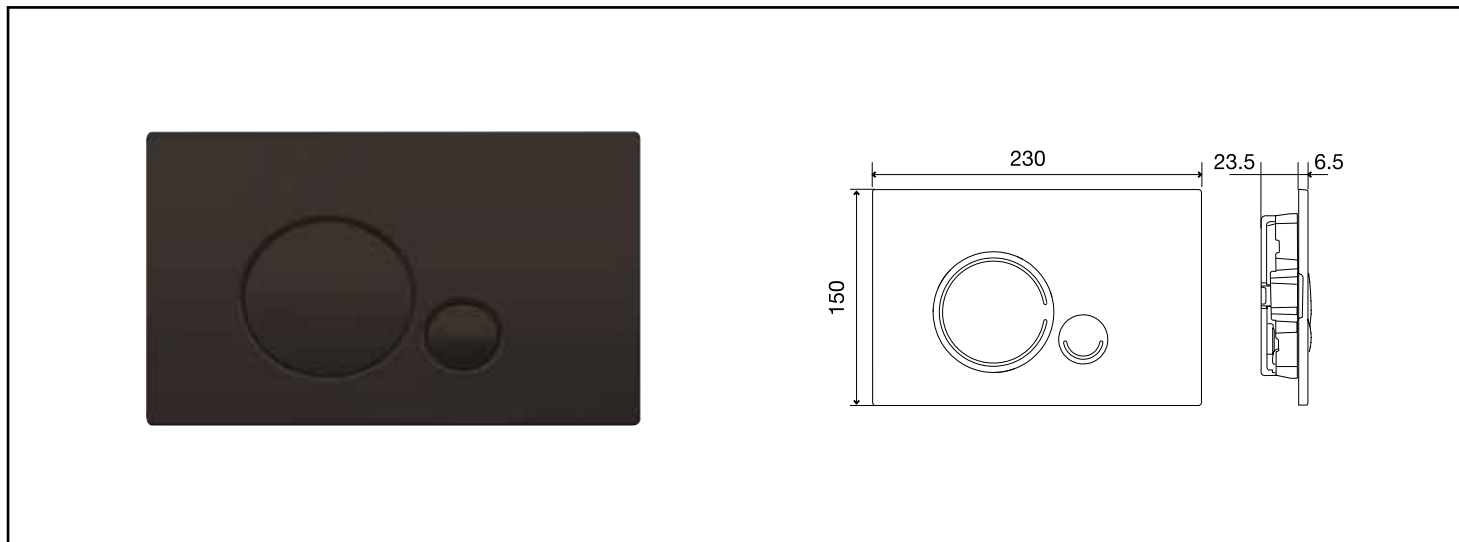

## PLAQUE DE COMMANDE POUR BATI-SUPPORT - NOIRE - 3/6 L À 2 BOUTONS POUSSOIRS

<b>DESCRIPTION</b>	Plaque de commande pour bati-support - Finition noire pour un design sobre - Pour bati-support ROLF - Fonctionnement : double chasse 3/6 litres pour une consommation d'eau maîtrisée. - Fixation par simple clips pour une facilité de maintenance.
<b>CARACTÉRISTIQUES</b>	Plaque de commande pour bati-support : - Matière : ABS - Finition : noire - Pour bati-support ROLF - Fonctionnement : 3/6 litres à 2 boutons poussoirs ronds
<b>CONDITIONS D'UTILISATION</b>	Ne convient qu'à l'application décrite. Fixation de la plaque de commande par double clips
<b>COMPATIBILITÉ</b>	Pour bâti-support Rolf.
<b>SPECIFICATIONS D'INSTALLATION</b>	Permet l'équipement d'un WC  N'est pas adapté pour une application autre que celle décrite ci-dessus. Notre garantie porte sur les défauts de matière ou de fabrication et s'applique dans les conditions définies par le fabricant. La garantie ne couvre pas les consommables, l'usure normale, les pièces mobiles, les dommages dus aux chocs
<b>PRESCRIPTION DE POSE</b>	Fixation par simple clips